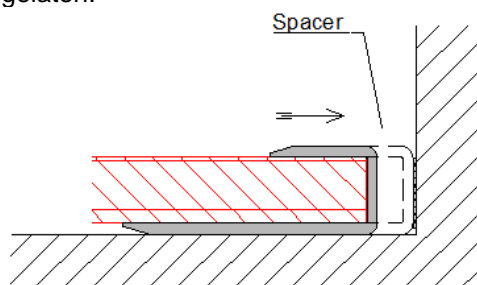

*boven vloeroppervlak

Plaatsingsinstructies:

Flexibele plaatsing: Montage met korte of lange zijde bovenaan.

Geschikt voor vloeren van 9 – 10 mm.

Breng lijm aan op de verticale kant van het profiel dat naar de wand is gekeerd.

Gebruik een afstandsblokje om ervoor te zorgen dat er voldoende ruimte is tussen het vloerpaneel en de wand. Het afstandsblokje wordt nadien verwijderd en het profiel wordt op zijn plaats geduwd, zodat er een uitzettingsruimte wordt gelaten.